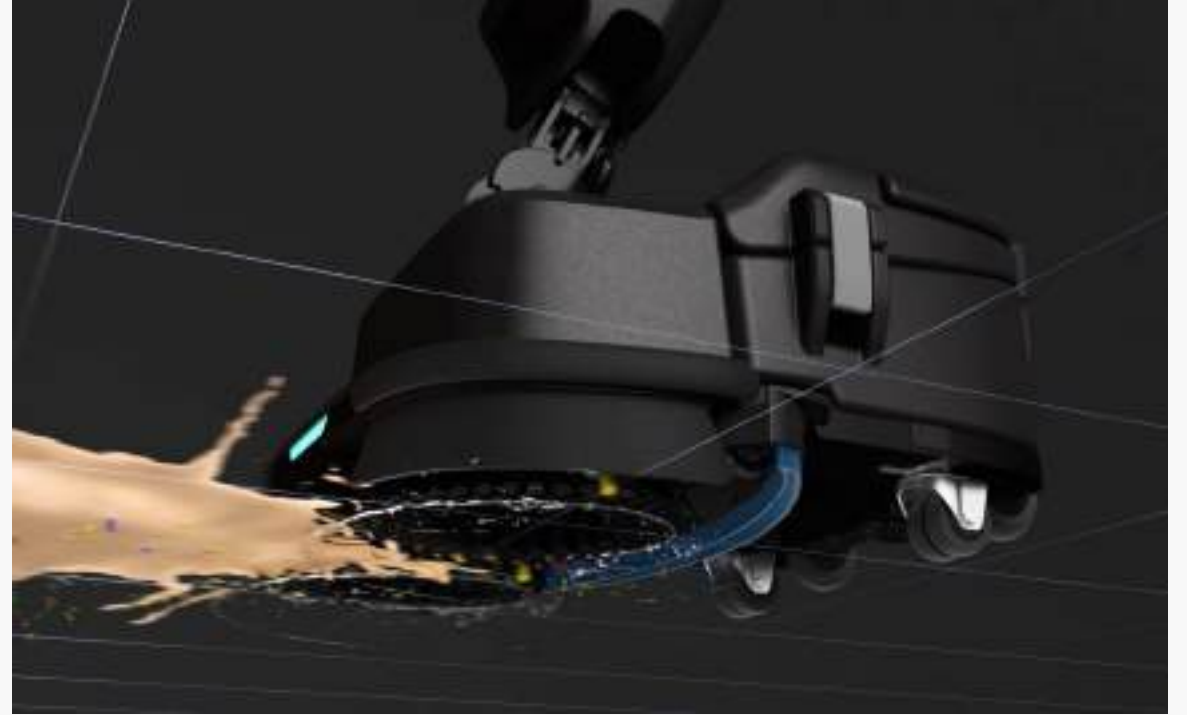

Ürün Özellikleri

Güçlü Temizleme Yetenekleri

27kg

Fırça Basıncı

350rpm

Fırça Hızı

70% ↑

Temizlik Verimliliği

80% ↓

Su ve Solüsyon Kullanımı

NSH1, geleneksel bir paspasla karşılaştırıldığında su ve temizlik maddesi kullanımında %80 tasarruf sağlar ve temizlik süresini %70 azaltır. Güçlü, yüksek basınçlı, yüksek frekanslı temizlik. En zorlu lekeleri bile hızla çözer ve zemini anında eski temiz haline getirir.