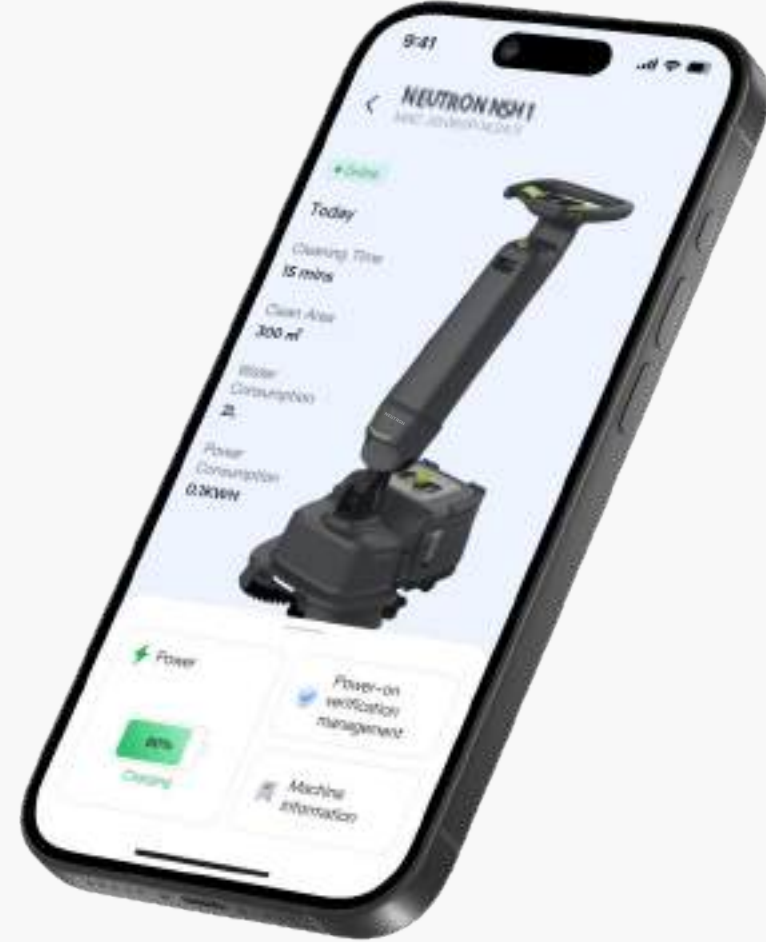

Ürün Özellikleri

Mobil Temizleme Raporu

Temizlik seansınız hakkında fikir veren temizlik sonrası bildirimler alacaksınız. Temizlik süresi, su kullanımı ve temizlenen alan hakkında ayrıntılı raporlar alacaksınız ve iş bittikten sonra temizlik performansınızın kapsamlı bir genel görünümünü elde edeceksiniz.