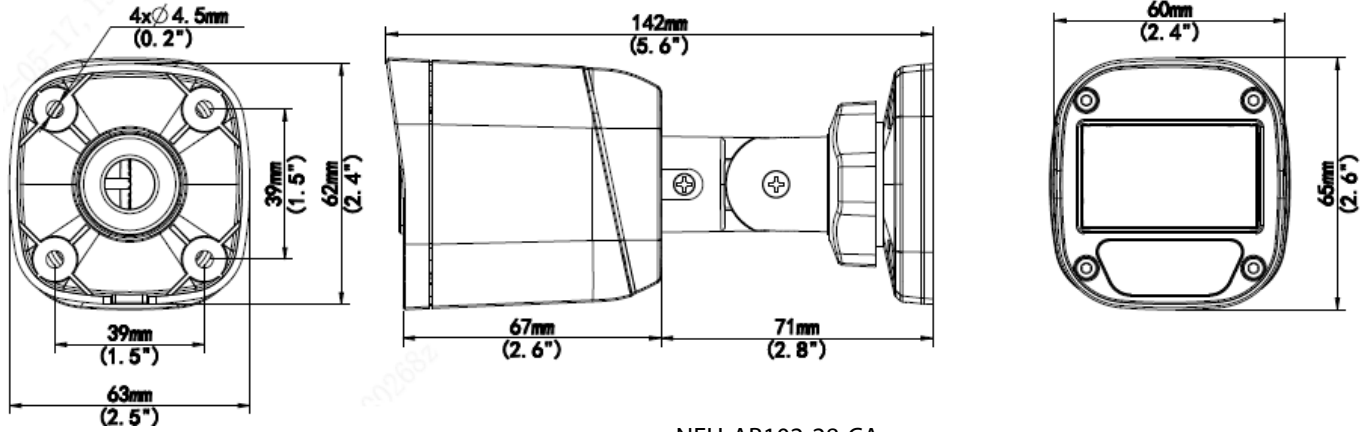

Malzeme	Plastik
Ağırlık	135g(0.30lb)
Sertifikasyon	CB, CE, FCC

Boyutlar

NEU-AB102-28-CA