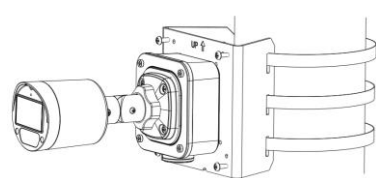

TR-JB05-A-IN+TR-UP06-C-IN