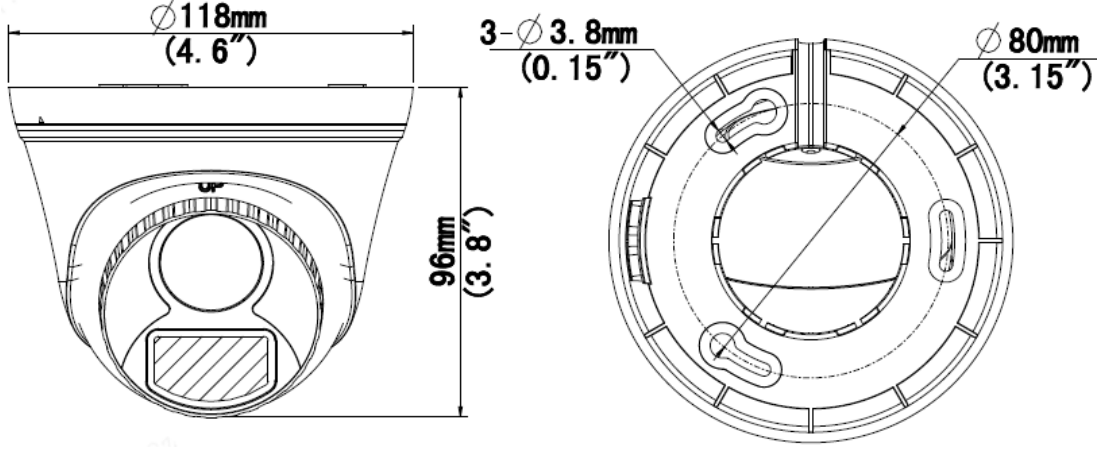

Sertifikasyon

CB, CE, FCC

Boyutlar

NEU-AD112-28

Aksesuarlar

TR-JB03-I-IN

Bağlantı Kutusu

TR-UP06-IN

Direk Montajı

TR-JB07/WM03-G-IN

Duvar Montajı

TR-UC08-C

Köşe montajı

TR-WM03-D-IN

Duvar Montajı

TR-SE24-A-IN

Asılı montaj

TR-WM07P-B

Duvar Montajı

TR-CM24-IN

Asılı montaj

TR-A01-IN

Su geçirmez eklem

TR-SE24-IN

Asılı montaj