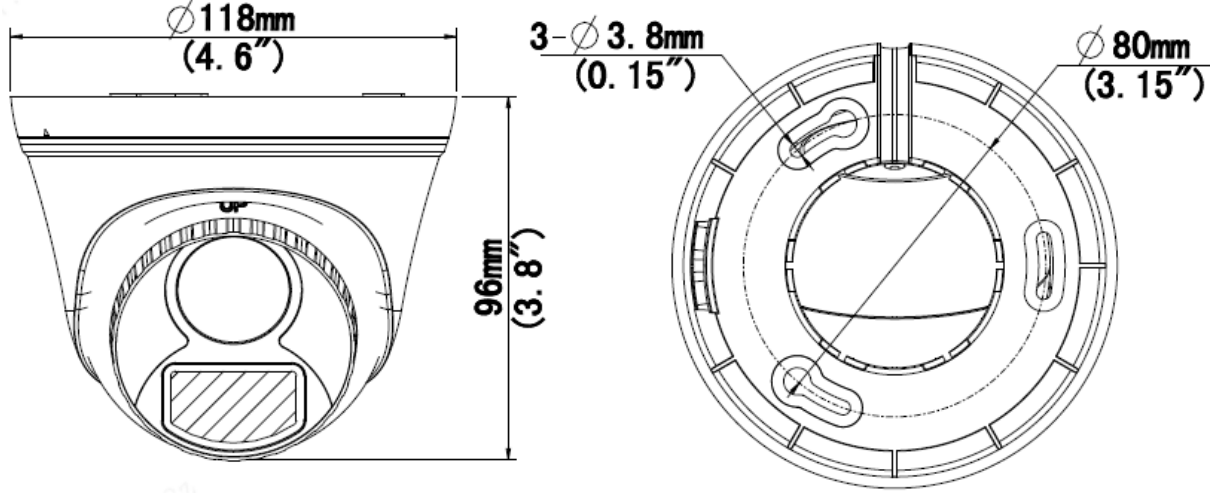

Sertifikasyon

CB, CE, FCC

Boyutlar

NEU-AD122-28-CF

Aksesuarlar

TR-JB03-I-IN

Bağlantı Kutusu

TR-UP06-IN

Direk Montajı

TR-JB07/WM03-G-IN

Duvara Montaj

TR-UC08-C

Köşe montajı

TR-WM03-D-IN

Duvara Montaj

TR-SE24-A-IN

Asılı montaj

TR-WM07P-B

Duvara Montaj

TR-CM24-IN

Asılı montaj

TR-A01-IN

Su Geçirmez Eklem

TR-SE24-IN

Asılı montaj