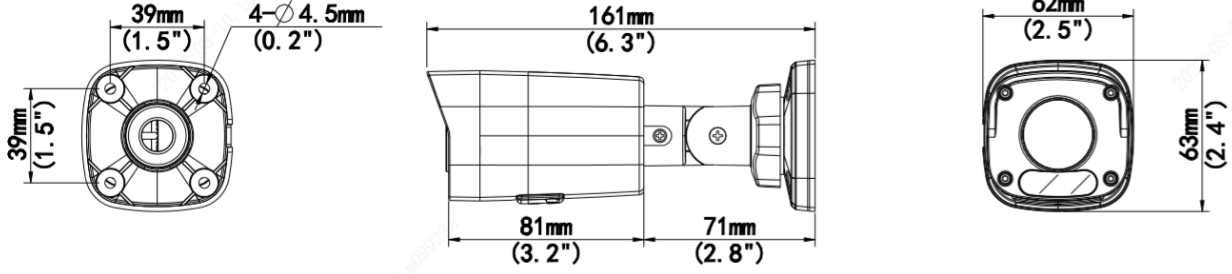

Boyutlar

Aksesuarlar

TR-UP06-B-IN

Direk Montajı

TR-JB05-A-IN

Bağlantı Kutusu

TR-UP06-C-IN

Direk Montajı

TR-A01-IN

Su Geçirmez Ekleme