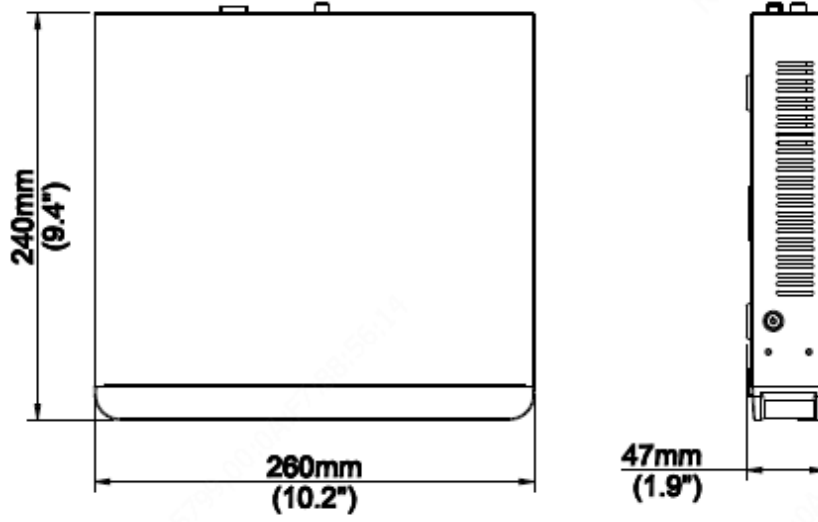

Güç Tüketimi: ≤ 8 W (HDD olmadan)
Çalışma Ortamı	-10°C ~ +55°C (+14°F ~ +131°F), Nem $\leq$ %90 RH (yoğuşmasız)
Boyutlar (GxDxY)	260mm x 240mm x 47mm (10.2"x9.4"x1.9")
Ağırlık (HDD hariç)	$\leq$ 1kg (2.20 lb)
Sertifikasyon	
Sertifikasyon	CE, FCC, UL, RoHS, WEEE
CE	EN 55032: 2015, EN 61000-3-3: 2013, EN IEC 61000-3-2: 2019, EN 55035: 2017
FCC	Part15 Subpart B, ANSI C63.4

Boyutlar