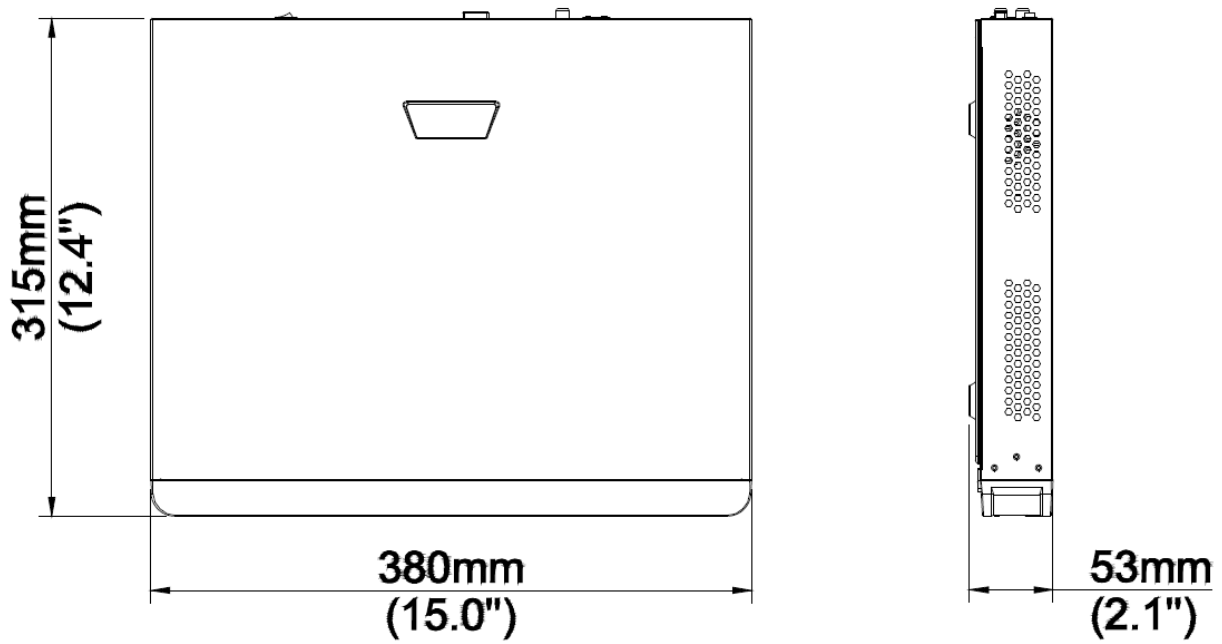

Network Video Kaydedici

NVR302-E2 Serisi

Özellikler

- Ultra H.265/H.265/H.264 video formatlarını destekler
- 9 kanal girişi
- ONVIF uyumlu ana akım kameraları (Profil S, Profil G, Profil T) ve RTSP protokollerini destekler
- 1 kanal HDMI, 1 kanal VGA'yı destekler. 4K'ya HDMI (3840x2160) kadar çözünürlük destekler
- Sağlanan HDMI ve VGA bağımsız çıkışları
- 12 Megapiksele kadar çözünürlükte kayıt
- 2 SATA HDD, her HDD için 8 TB'a kadar
- Hem web arayüzü hem de GUI için canlı görüntüleme ve oynatma için çeşitli balık gözü düzeltme modları
- Ağ bağlantısı kesildiğinde depolama güvenilirliğini artıran ANR teknolojisi
- Neutron bulut desteği

Teknik Özellikler

Model	NVR302-09E2
Video/Ses Girişi	
IP Video Girişi	9-ch
Çift Yönlü Ses Girişi	1 kanal, RCA
Network	
Gelen Bant Genişliği	320Mbps
Giden Bant Genişliği	180Mbps
Kullanıcı Sayısı	128
Protokoller	TCP/IP, P2P, UPnP, NTP, DHCP, PPPoE, HTTP, HTTPS, DNS, DDNS, SNMP, SMTP, NFS
Web Tarayıcı	Windows için IE(IE10/11) Firefox (sürüm 52.0 ve üzeri) Windows Chrome (sürüm 45 ve üzeri) Windows için Windows Edge (sürüm 79 ve üzeri)
Video/Ses Çıkışı	
HDMI/VGA Çıkışı	VGA: 1920x1080p/60Hz, 1920x1080p/50Hz, 1600x1200/60Hz, 1280x1024/60Hz, 1280x720/60Hz, 1024x768/60Hz HDMI: 4K (3840x2160)/30Hz, 1920x1080p/60Hz, 1920x1080p/50Hz, 1280x1024/60Hz, 1280x720/60Hz, 1024x768/60Hz
Kayıt Çözünürlüğü	12MP/8MP/6MP/5MP/4MP/3MP/1080p/960p/720p/D1/2CIF/CIF
Ses Çıkışı	1 kanal, RCA
Ses Sıkıştırma	G.711A, G.711U
Eş Zamanlı Oynatma	16 Kanal
Canlı İzleme Ekranı	1/4/6/8/9
Koridor Modu Ekranı	3/4/5/7/9
Anlık Görüntü	
FTP/Program/Etkinlik Anlık Görüntü	16 kanallı anlık görüntü, 1080P'ye kadar çözünürlük
Kod Çözme	
Kod Çözme Formatı	Ultra 265, H.265, H.264
Canlı İzleme/Oynatma	12MP/8MP/6MP/5MP/4MP/3MP/1080p/960p/720p/D1/2CIF/CIF
Kabiliyet	1 x 12MP@30, 2 x 4K@30, 5 x 4MP@30, 9 x 1080P@30
Hard Disk	
SATA	2 SATA
Kapasite	Her disk için 8 TB'a kadar (Maksimum HDD kapasitesi ortam sıcaklığına göre değişir)
eSATA	NA
Disk Grubu	Destekler
Smart	

Boyutlar

Arka Panel