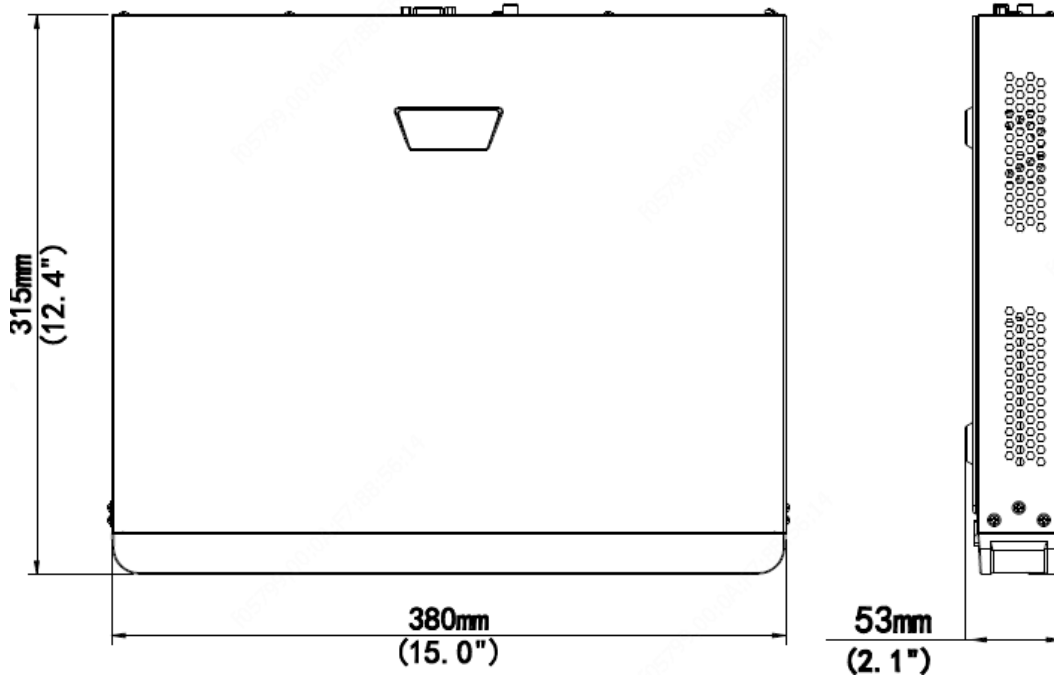

Network Video Kaydedici

NEU-NVR232-SHD

Özellikler

- Ultra265/H.265/H.264 video formatlarını destekler
- 32 kanal girişi
- ONVIF uyumluluğuyla desteklenen üçüncü taraf IP kameralar: Profil S, Profil G, Profil T
- HDMI ve VGA eşzamanlı çıkışı
- 8 Megapiksele kadar çözünürlükte kayıt
- Doğru erişim, anında oynatma
- Her HDD için 10 TB'a kadar 2 SATA HDD
- Ağ bağlantısı kesildiğinde depolama güvenilirliğini artıran ANR teknolojisi
- Neutron bulut desteği

Teknik Özellikler

Model	NEU-NVR232-SHD
Video/Ses Girişi	
IP Video Girişi	32 kanal
Çift Yönlü Ses Girişi	1 kanal, RCA
Network	
Gelen Bant Genişliği	160Mbps
Giden Bant Genişliği	64Mbps
Kullanıcı Sayısı	128
Protokoller	P2P, UPnP, NTP, DHCP, PPPoE
Video/Ses Çıkışı	
HDMI/VGA Çıkışı	HDMI: 4K (3840x2160) @30, 1920x1080p@60, 1920x1080p@50, 1600x1200@60, 1280x1024@60, 1280x720@60, 1024x768@60 VGA: 1920x1080p@60, 1920x1080p@50, 1280x1024@60, 1280x720@60, 1024x768@60
Ses Çıkışı	1 kanal, RCA
Kayıt Çözünürlüğü	8MP/5MP/4MP/3MP/1080p/960p/720p/960H/D1/2CIF/CIF
Eş Zamanlı Oynatma	32 kanal
Koridor Modu Ekranı	3/4/5/7/9/10/12/16 /32
Kod Çözme	
Kod Çözme Formatı	Ultra265/H.265/H.264
Canlı İzleme/Oynatma	8MP/5MP/4MP/3MP/1080p/960p/960H/720p/D1/2CIF/CIF
Kabiliyet	2 x 4K@30, 3 x 5MP@30, 4 x 4MP@30, 5 x 3MP@30, 8 x 1080p@30, 16 x 720p@30,32 x D1
Hard Disk	
SATA	2 SATA
Kapasite	Her disk için 10 TB'a kadar
Harici arayüz	
Network Arayüzü	2 RJ-45 10M/100M/1000M kendinden ayarlamalı Ethernet Arayüzü
USB Arayüzü	Arka panel: 1 x USB2.0, 1 x USB3.0 Ön panel: 1 x USB2.0
Genel	
Güç Kaynağı	12VDC Güç Tüketimi: ≤ 15W (HDD olmadan)
Çalışma Ortamı	-10°C ~ +55°C(+14°F ~ +131°F), Nem ≤ %90 RH (yoğuşmasız)
Boyutlar(GxDxY)	380mm x 315mm x 53mm (15.0" x 12.4" x 2.1")
Ağırlık (HDD hariç)	≤ 2.48 Kg (5.47 lb)

Boyutlar

Arka Panel