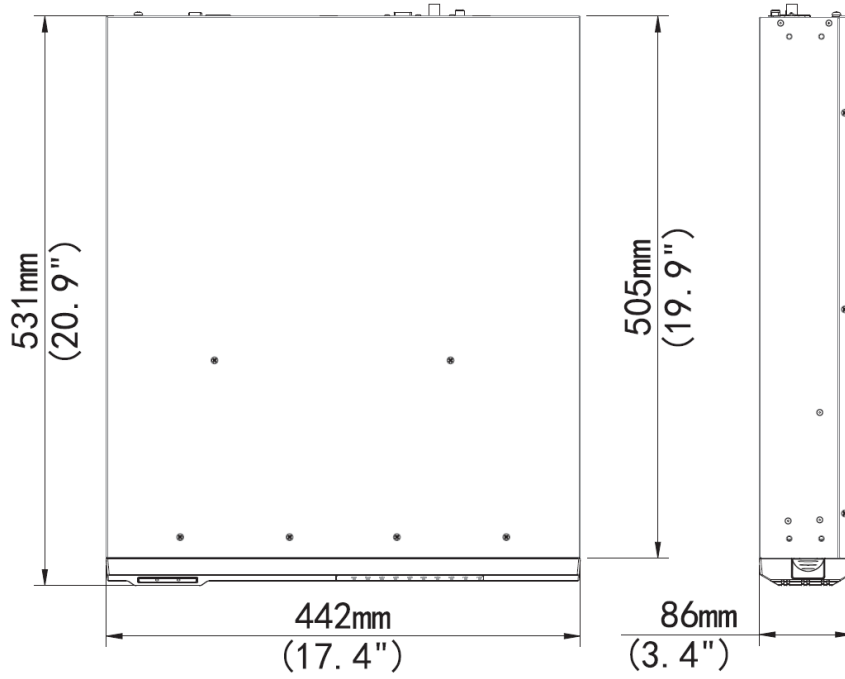

Genel	
Güç Kaynağı	100 ~ 240 VAC Güç Tüketimi: ≤ 20 W(HDD hariç)
Çalışma Ortamı	-10°C ~ + 55°C (+14°F ~ +131°F), Nem ≤ 90% RH(yoğuşmasız)
Boyutlar (EnxDerinlikxYükseklik)	442mm x531mm x86mm (17.4" x 20.9"x3.4")
Ağırlık (HDD hariç)	≤ 5.13 Kg (11.31 lb)

Boyutlar