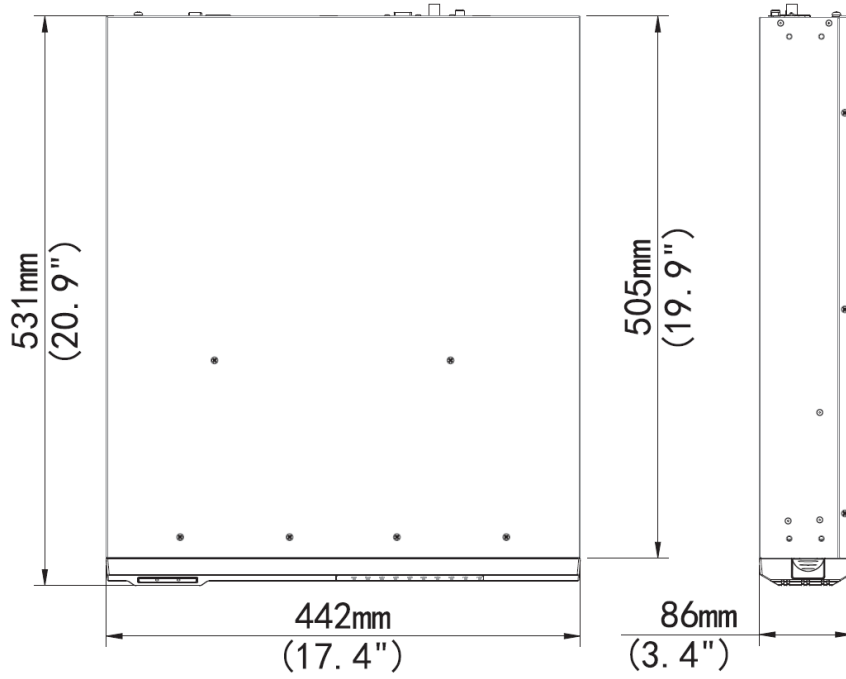

Özellikler

Model	NVR308-64R-B
Video/Ses Girişi	
IP Video Girişi	64 kanal
Çift Yönlü Ses Girişi	1 kanal, RCA
Network	
Gelen Bant Genişliği	320Mbps
Giden Bant Genişliği	320Mbps
Kullanıcı Sayısı	128
Protokoller	SNMP,P2P, UPnP, NTP, DHCP, PPPoE
Video/Ses Çıkışı	
HDMI/VGAÇıkışı	HDMI1/VGA: 1920x1080p /60Hz, 1920x1080p /50Hz, 1600x1200 /60Hz, 1280x1024 /60Hz, 1280x720 /60Hz, 1024x768 /60Hz HDMI2: 4K (3840x2160) /60Hz, 4K (3840x2160) /30Hz, 1920x1080p /60Hz, 1920x1080p /50Hz, 1600x1200 /60Hz, 1280x1024 /60Hz, 1280x720 /60Hz, 1024x768 /60Hz
CVBS Çıkışı	1 kanal, BNC
Kayıt Çözünürlüğü	12MP/8MP/6MP/5MP/4MP/3MP/1080p/960p/720p/D1/2CIF/CIF
Ses Çıkışı	1 kanal, RCA
Senkron Oynatma	16-ch
Koridor Mod Ekran	3/4/5/7/9/10/12/16/32
Kod Çözme	
Kod Çözme Formatı	Ultra 265, H.265, H.264
Canlı Görüntü/ Oynatma	12MP/8MP/6MP/5MP/4MP/3MP/1080p/960p/720p/D1/2CIF/CIF
Kabiliyet	3 x 12MP@25, 4 x 4K@30, 8 x 4MP@30, 16 x 1080P@30, 32 x 960P@25, 36 x 720P@30, 64 x D1
Hard Disk	
SATA	8 SATA arayüzü
Kapasite	Her bir HDD için 10TB'ye kadar
eSATA	1 eSATA arayüzü
Smart	
VCA Tespiti	Yüz algılama, İzinsiz giriş algılama, Çapraz çizgi algılama, Ses algılama, Odak algılama, Sahne değişikliği algılama, Otomatik izleme.
VCA Arama	Yüz arama, Davranış arama
İstatistiksel Analiz	Kişi sayma
Disk Dizisi	
Dizi Tipi	RAID 0, 1, 5, 6, 10
Harici Arayüzü	
Network Arayüzü	2 RJ45 10M/100M/1000M kendinden uyarlamalı Ethernet Arayüzü
Seri Arayüz	1 x RS232, 1 x RS485
USB Arayüzü	Arka panel: 2 x USB2.0, 1 x USB3.0
Alarm Giriş	16-ch
Alarm Çıkış	4-ch

Genel	
Güç Kaynağı	100 ~ 240 VAC Güç Tüketimi: ≤ 20 W(HDD hariç)
Çalışma Ortamı	-10°C ~ + 55°C (+14°F ~ +131°F), Nem ≤ 90% RH(yoğuşmasız)
Boyutlar (En×Derinlik×Yükseklik)	442mm ×531mm ×86mm (17.4" × 20.9"×3.4")
Ağırlık (HDD hariç)	≤ 5.13 Kg (11.31 lb)

Boyutlar

Arka Panel