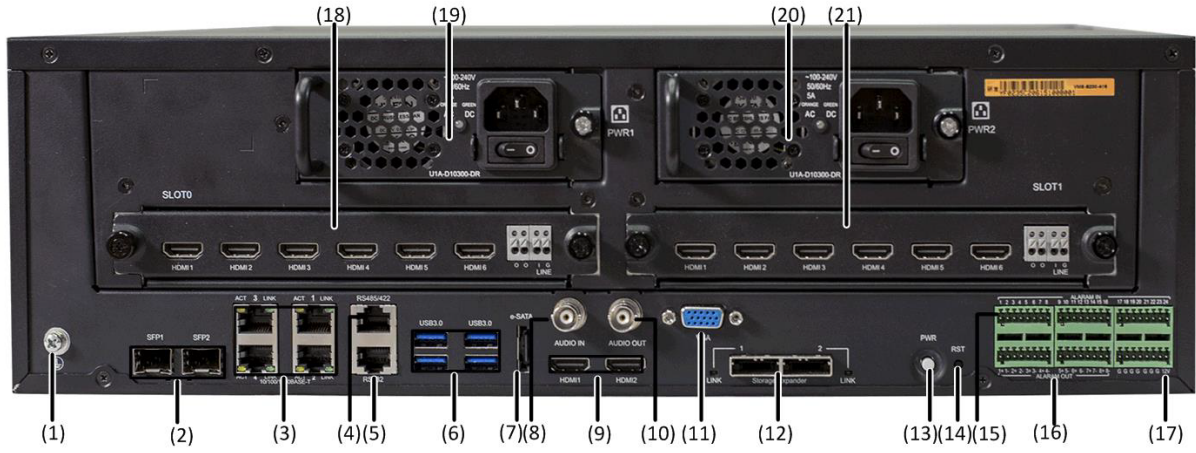

Arka Panel

NVR516

(1) GND	(2) SFP Arayüz	(3) Uyarlanabilir Arayüz
(4) RS485	(5) RS232	(6) USB
(7) eSATA	(8) Ses Girişi	(9) HDMI Çıkışı
(10) Ses Çıkışı	(11) VGA Çıkışı	(12) miniSAS
(13) Güç Düğmesi	(14) RST	(15) Alarm Girişi
(16) Alarm Çıkışı	(17) 12V DC Çıkışı	(18) Kod Çözme Kartı 1 (isteğe bağlı)
(19) Güç Kaynağı 1	(20) Güç Kaynağı 2 (isteğe bağlı)	(21) Kod Çözme Kartı 2 (isteğe bağlı)