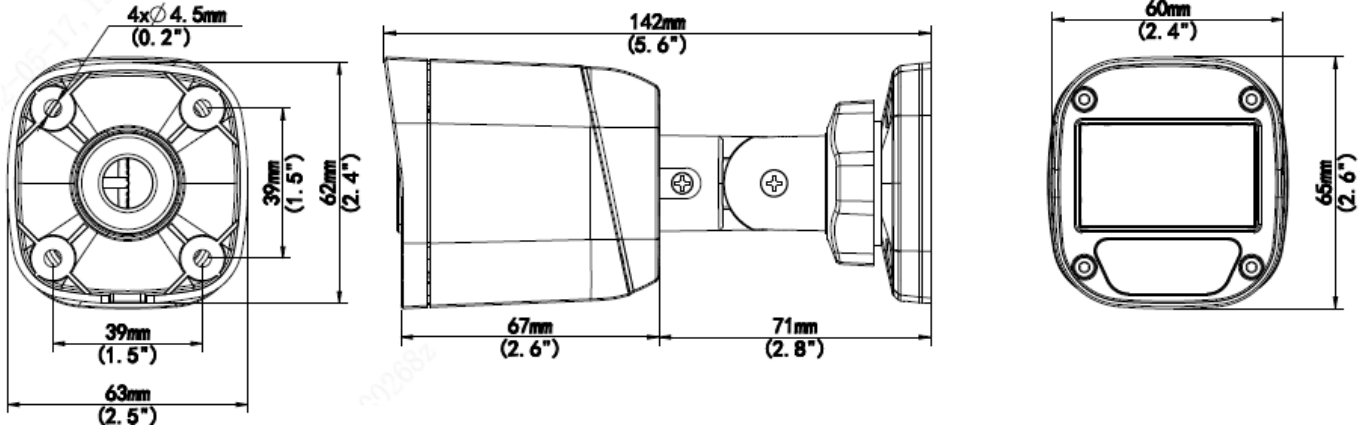

Sertifikasyon

CB, CE, FCC

Boyutlar

NEU-AB120-28-CA

Aksesuarlar

TR-JB05-A-IN

Bağlantı Kutusu

TR-UP06-B-IN

Direk Montajı

TR-UP06-C-IN

Direk Montajı

TR-A01-IN

Su geçirmez eklem

TR-UC08-C

Köşe montajı

PWR-DC1201A-UK

Güç Adaptörü
Birleşik Krallık
Duvar Eklentisi

PWR-DC1201A-US

Güç Adaptörü
ABD
Duvar Eklentisi

PWR-DC1201A-EU

Güç Adaptörü
EU Avrupa Birliği
Duvar Eklentisi