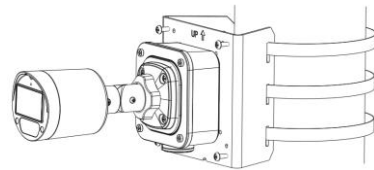

Güç Adaptörü
Birleşik Krallık
Duvar Eklentisi

PWR-DC1201A-US

Güç Adaptörü
ABD
Duvar Eklentisi

PWR-DC1201A-EU

Güç Adaptörü
EU Avrupa Birliği
Duvar Eklentisi

Montaj

TR-UP06-B-IN

TR-JB05-A-IN+TR-UP06-C-IN