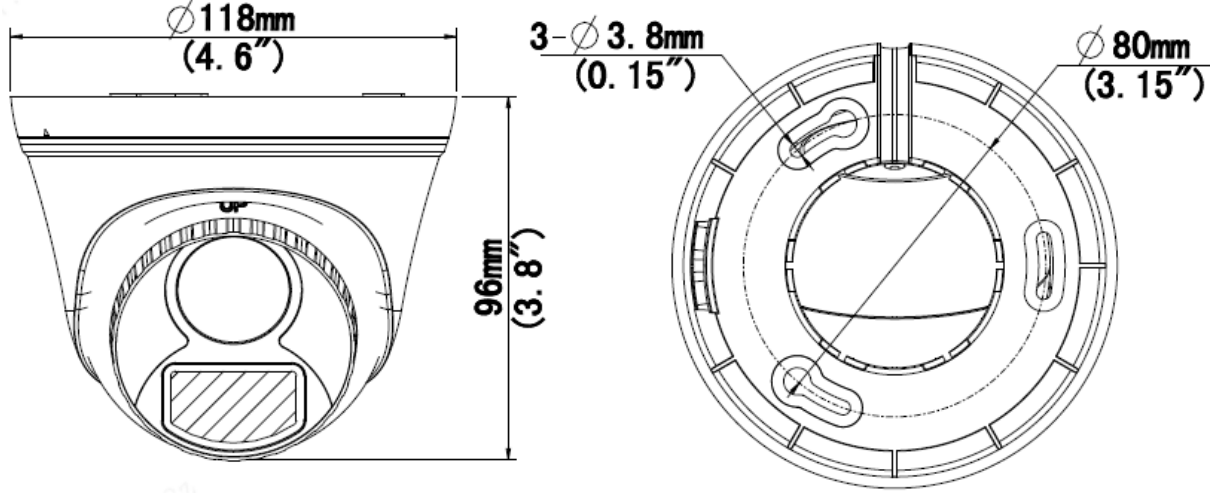

Sertifikasyon

CB, CE, FCC

Boyutlar

NEU-AD122-28-CA

Aksesuarlar

TR-JB03-I-IN

Bağlantı Kutusu

TR-UP06-IN

Direk Montajı

TR-JB07/WM03-G-IN

Duvara Montaj

TR-UC08-C

Köşe montajı

TR-WM03-D-IN

Duvara Montaj

TR-SE24-A-IN

Asılı montaj

TR-WM07P-B

Duvara Montaj

TR-CM24-IN

Asılı montaj

TR-A01-IN

Su Geçirmez Eklem

TR-SE24-IN

Asılı montaj