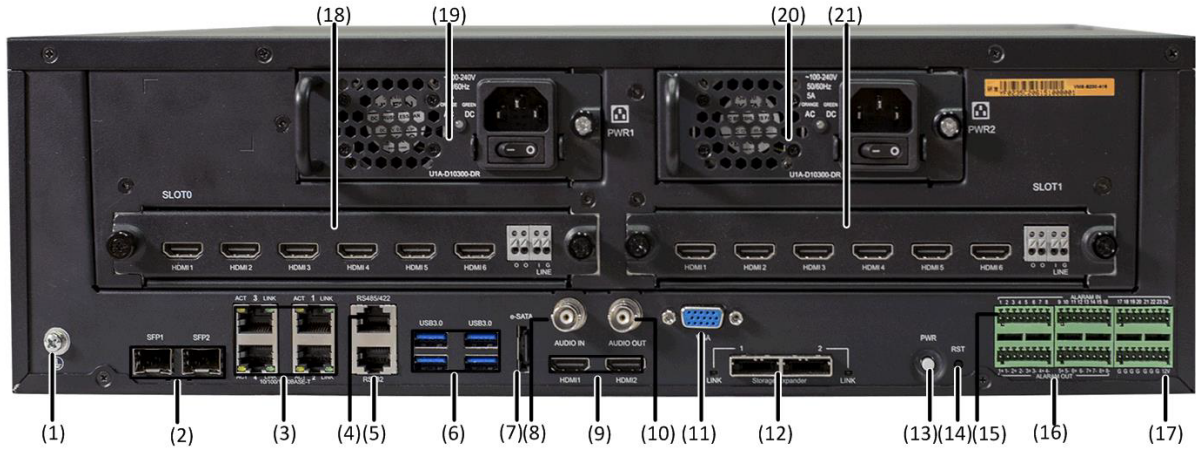

Arka Panel

NVR516

(1) GND	(2) SFP Arayüz	(3) Uyarlanabilir Arayüz
(4) RS485	(5) RS232	(6) USB
(7) eSATA	(8) Ses Girişi	(9) HDMI Çıkışı
(10) Ses Çıkışı	(11) VGA Çıkışı	(12) miniSAS
(13) Güç Düğmesi	(14) RST	(15) Alarm Girişi
(16) Alarm Çıkışı	(17) 12V DC Çıkışı	(18) Kod Çözme Kartı 1 (isteğe bağlı)
(19) Güç Kaynağı 1	(20) Güç Kaynağı 2(isteğe bağlı)	(21) Kod Çözme Kartı 2 (isteğe bağlı)