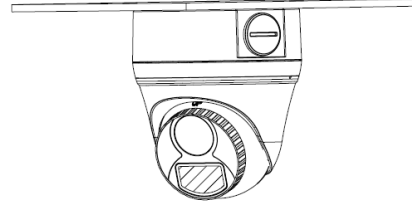

Güç Adaptörü
Birleşik Krallık
Duvar Eklentisi

PWR-DC1201A-US

Güç Adaptörü
ABD
Duvar Eklentisi

PWR-DC1201A-EU

Güç Adaptörü
EU Avrupa Birliği
Duvar Eklentisi

Montaj

TR-JB07/WM03-G-IN(TR-WM03-D-IN)+TR-UP06-IN

TR-JB03-I-IN