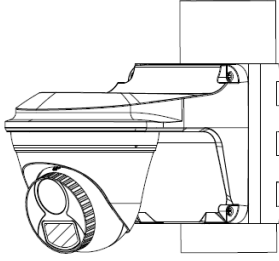

Güç Adaptörü
Birleşik Krallık
Duvar Eklentisi

PWR-DC1201A-US

Güç Adaptörü
ABD
Duvar Eklentisi

PWR-DC1201A-EU

Güç Adaptörü
EU Avrupa Birliği
Duvar Eklentisi

Montaj

TR-JB07/WM03-G-IN(TR-WM03-D-IN)+TR-UP06-IN

TR-JB03-I-IN

11.03.2011

TR-JB07/WM03-G-IN(TR-WM03-D-IN)+TR-UC08-C

TR-CM24-IN+TR-JB03-I-IN

TR-WM07P-B

TR-JB07/WM03-G-IN(TR-WM03-D-IN)