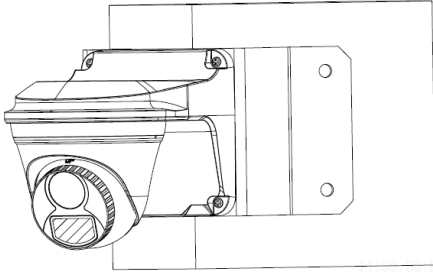

Güç Adaptörü
Birleşik Krallık
Duvar Eklentisi

PWR-DC1201A-US

Güç Adaptörü
ABD
Duvar Eklentisi

PWR-DC1201A-EU

Güç Adaptörü
EU Avrupa Birliği
Duvar Eklentisi

Montaj

TR-JB07/WM03-G-IN(TR-WM03-D-IN)+TR-UP06-IN

TR-JB03-I-IN

11.03.2011

TR-JB07/WM03-G-IN(TR-WM03-D-IN)+TR-UC08-C

TR-CM24-IN+TR-JB03-I-IN

TR-WM07P-B

TR-JB07/WM03-G-IN(TR-WM03-D-IN)