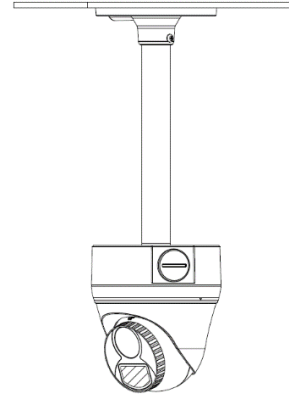

Güç Adaptörü
Birleşik Krallık
Duvar Eklentisi

PWR-DC1201A-US

Güç Adaptörü
ABD
Duvar Eklentisi

PWR-DC1201A-EU

Güç Adaptörü
EU Avrupa Birliği
Duvar Eklentisi

Montaj

TR-JB07/WM03-G-IN(TR-WM03-D-IN)+TR-UP06-IN

TR-JB03-I-IN

11.03.2011

TR-JB07/WM03-G-IN(TR-WM03-D-IN)+TR-UC08-C

TR-CM24-IN+TR-JB03-I-IN

TR-WM07P-B

TR-JB07/WM03-G-IN(TR-WM03-D-IN)